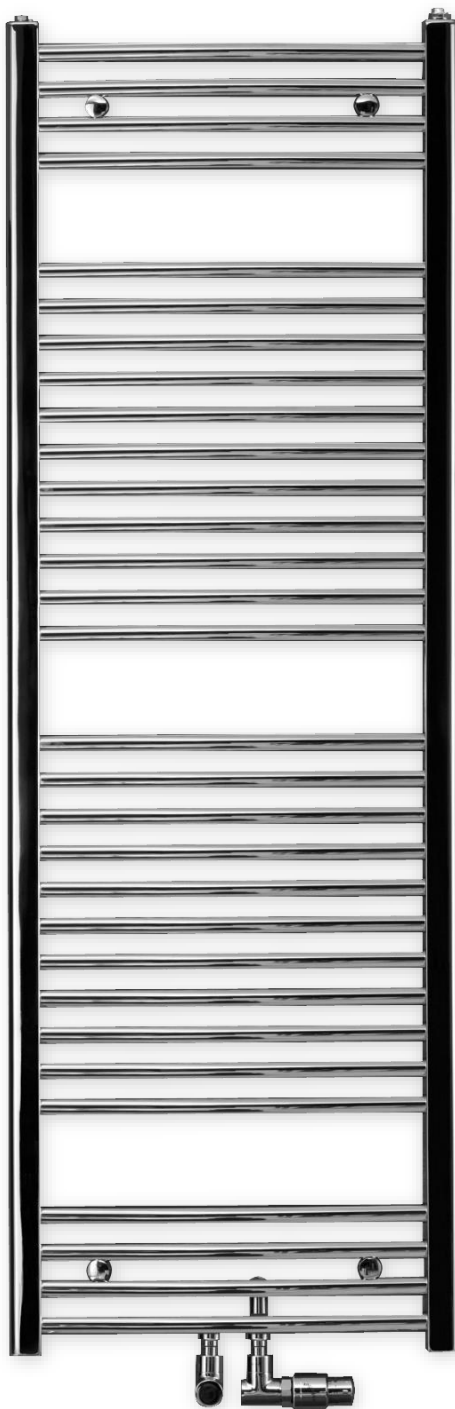

TOPENÍ

Koupelnový radiátor kombinovaný ve
standardu se středovým připojením
Barva chrom, tvar rovný
Rozměr 60 x 122,6 cm
PUKC-120-060-05

zehnder

Switzerland