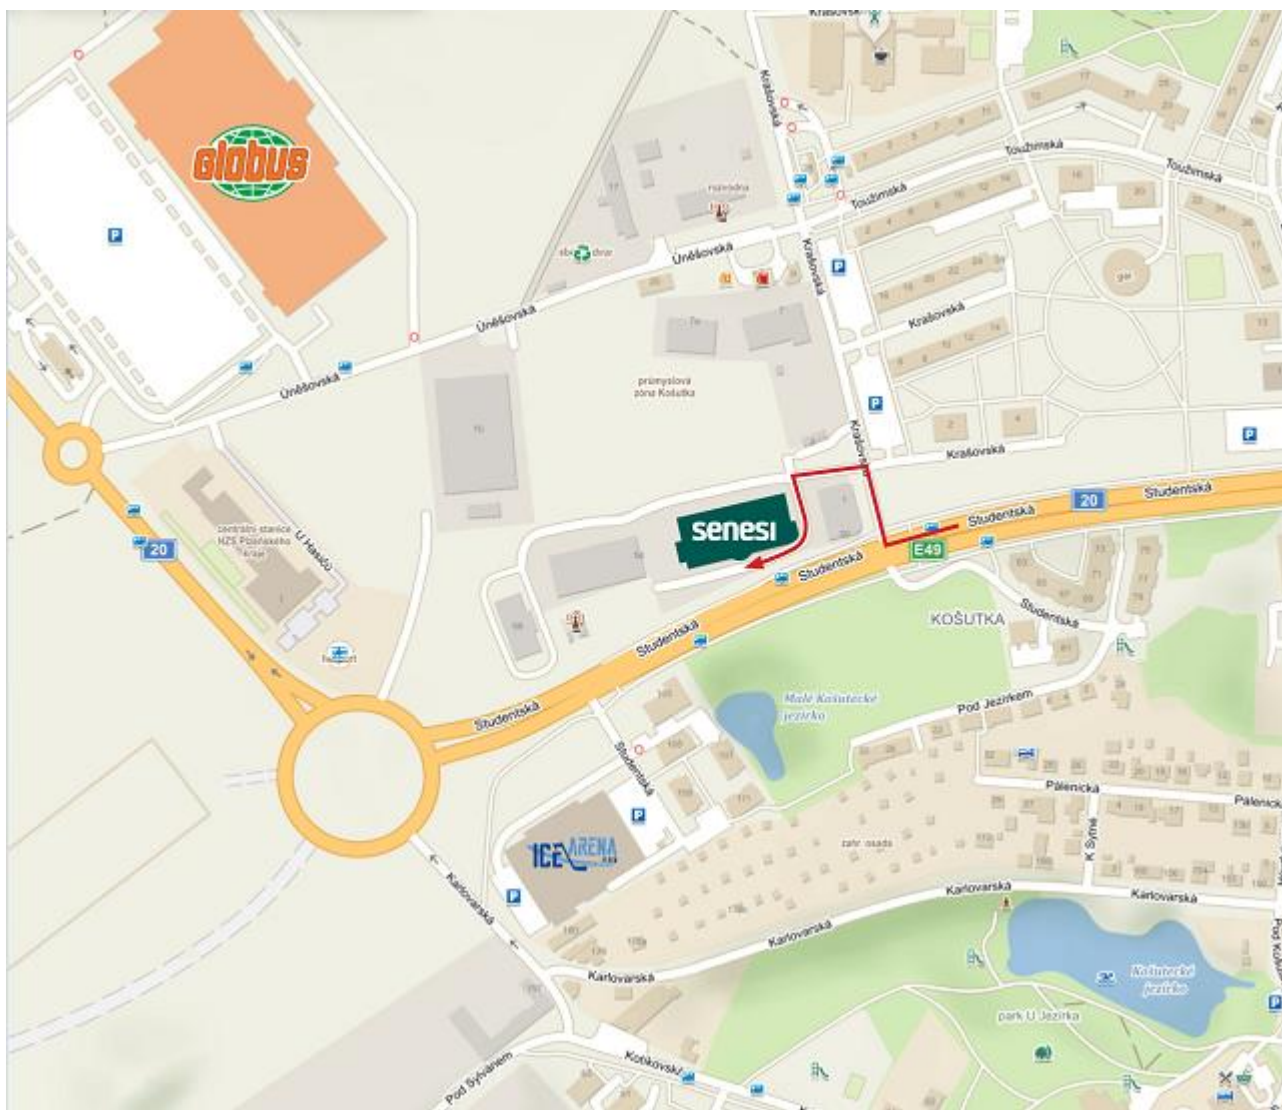

Centrum klientských změn - PLZEŇ

Otevírací doba prodejny a centra klientských změn:

Po – Pá / 7:00 -19:00

So – Ne / 8:00 - 18:00

**Studentská 52, 323 00 Plzeň
(směr Karlovy Vary)**

Plzeňskou prodejnu naleznete na výpadovce směr Karlovy Vary,
nedaleko obchodního domu Globus.