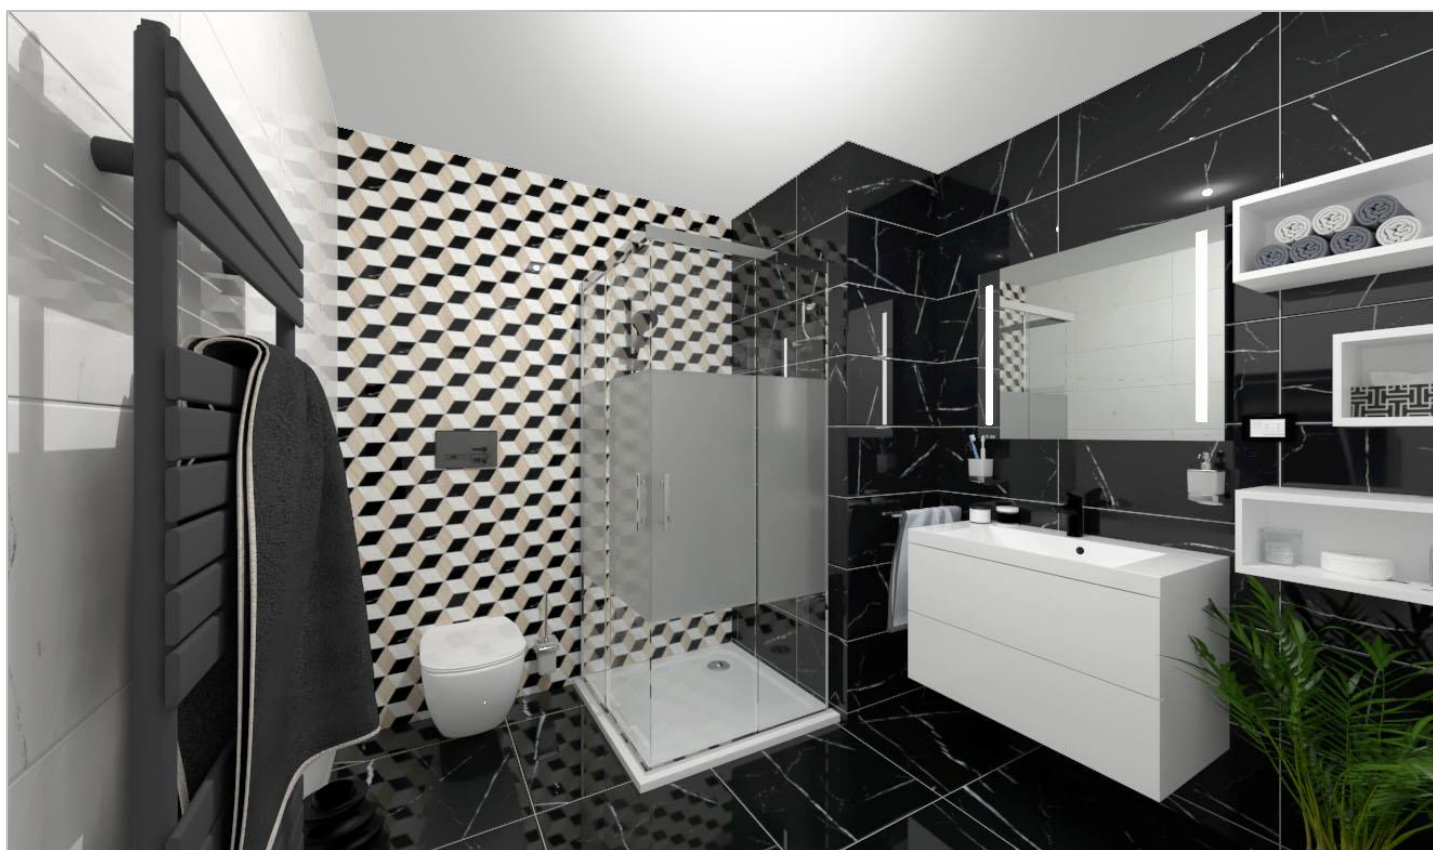

STANDARDY PENTHOUSE lodge

Tato prezentace Vám představuje vybrané obklady a dlažby ve standardním vybavení.

V případě, že budete mít zájem o jiné zboží, je Vám plně k dispozici výše uvedená vzorkovna společnosti SENESI SE a služby grafika zastřešující projekt **TRIANGL PARK PLZEŇ – PENTHOUSE lodge**