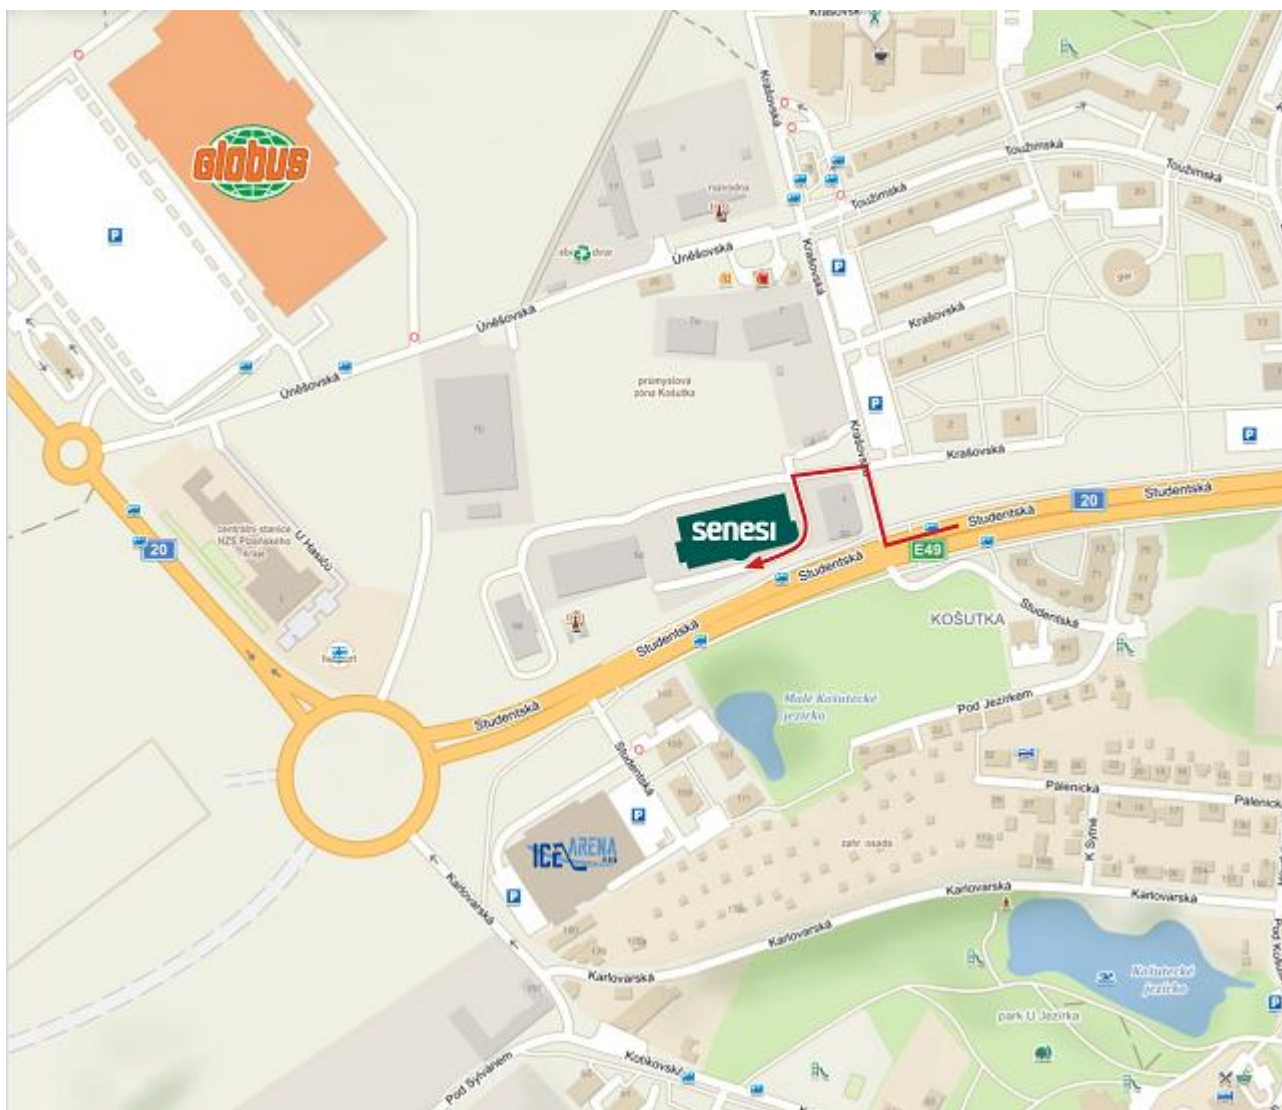

Centrum klientských změn - PLZEŇ

Otevírací doba prodejny a centra klientských změn:

Po – Pá / 7:00 -19:00

So – Ne / 8:00 - 18:00

Studentská 52, 323 00 Plzeň
(směr Karlovy Vary)

Plzeňskou prodejnu naleznete na výpadovce směr Karlovy Vary,
nedaleko obchodního domu Globus.