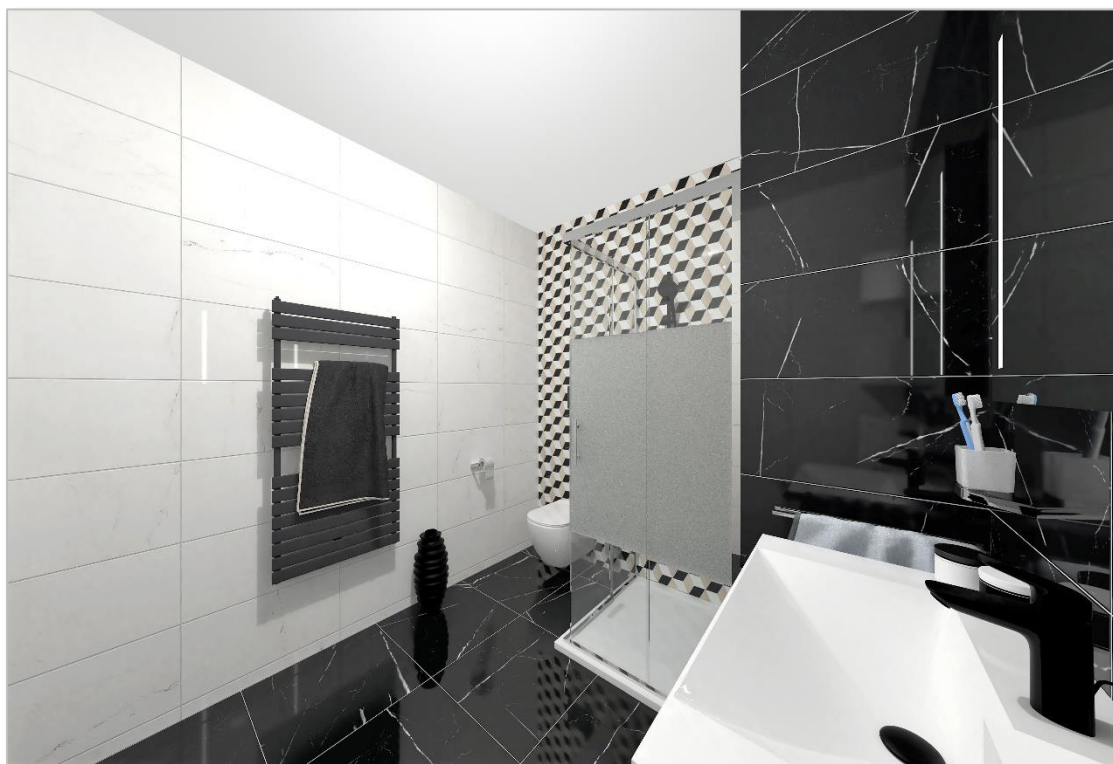

OBKLADY

série FLASH / vizualizace